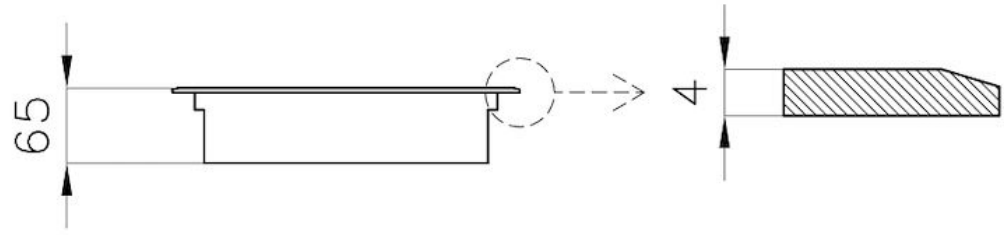

TECHNISCHE DATEN