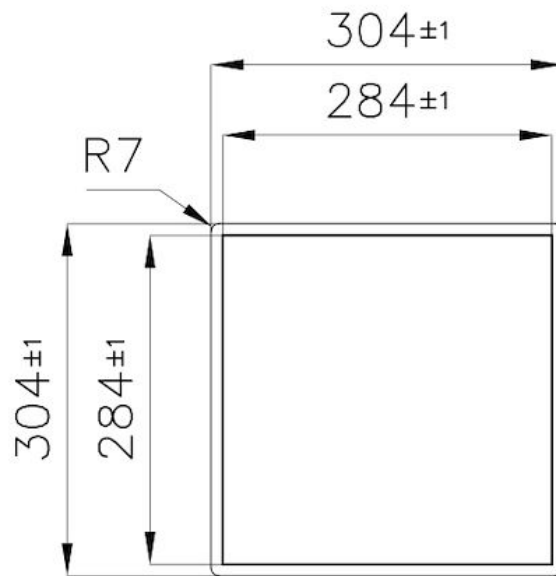

TECHNISCHE DATEN