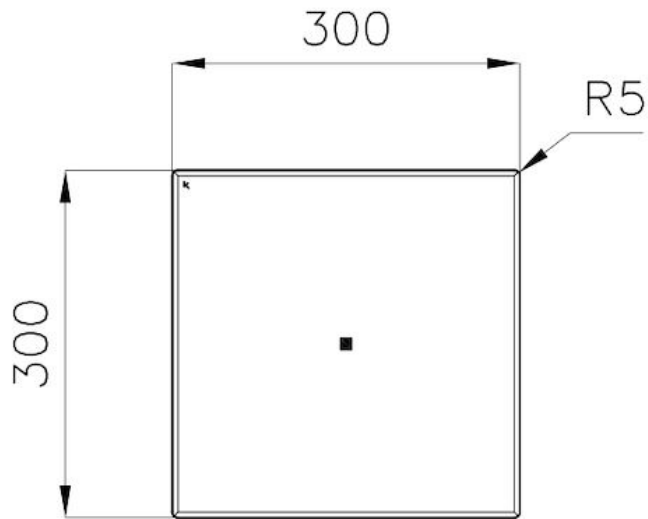

TECHNISCHE DATEN